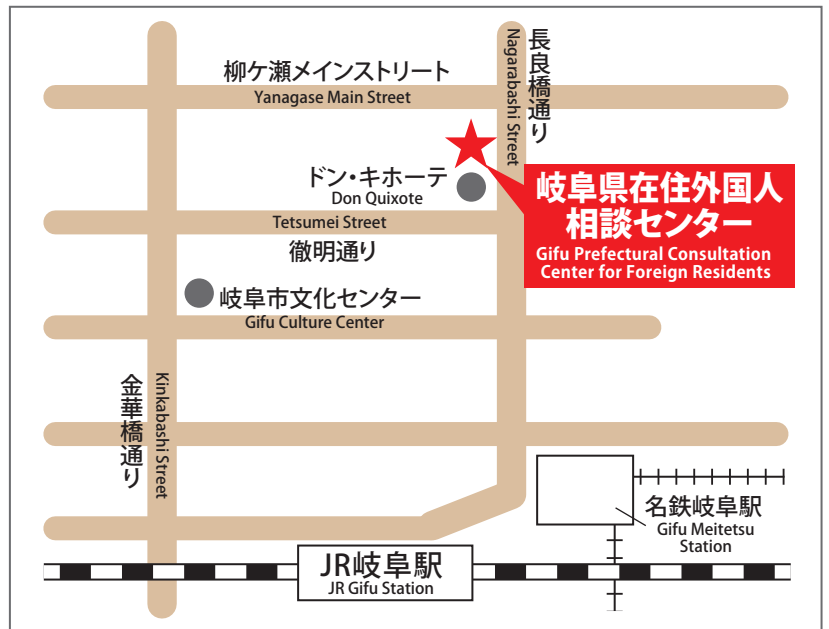

岐阜県在住外国人相談センター

Gifu Prefectural Consultation Center for Foreign Residents

(岐阜県国際交流センター内)
Gifu International Center

岐阜市柳ヶ瀬通1-12 岐阜中日ビル2F
(Gifu-shi Yanagase-dori 1-12 Gifu Chunichi Biru 2F)

<http://www.gic.or.jp/>

(English/中文/Português/Tagalog/Tiếng Việt)

日本語：公益財団法人岐阜県国際交流センター

English：GIFU International Center

中文：岐阜县国际交流中心

Português：Centro Internacional de Gifu

Tagalog：Public Utility Organization Gifu International Center

Tiếng Việt：Trung tâm giao lưu quốc tế tỉnh Gifu

駐車場がないため、バスや電車で来てください。(JR岐阜駅から徒歩でおよそ20分)